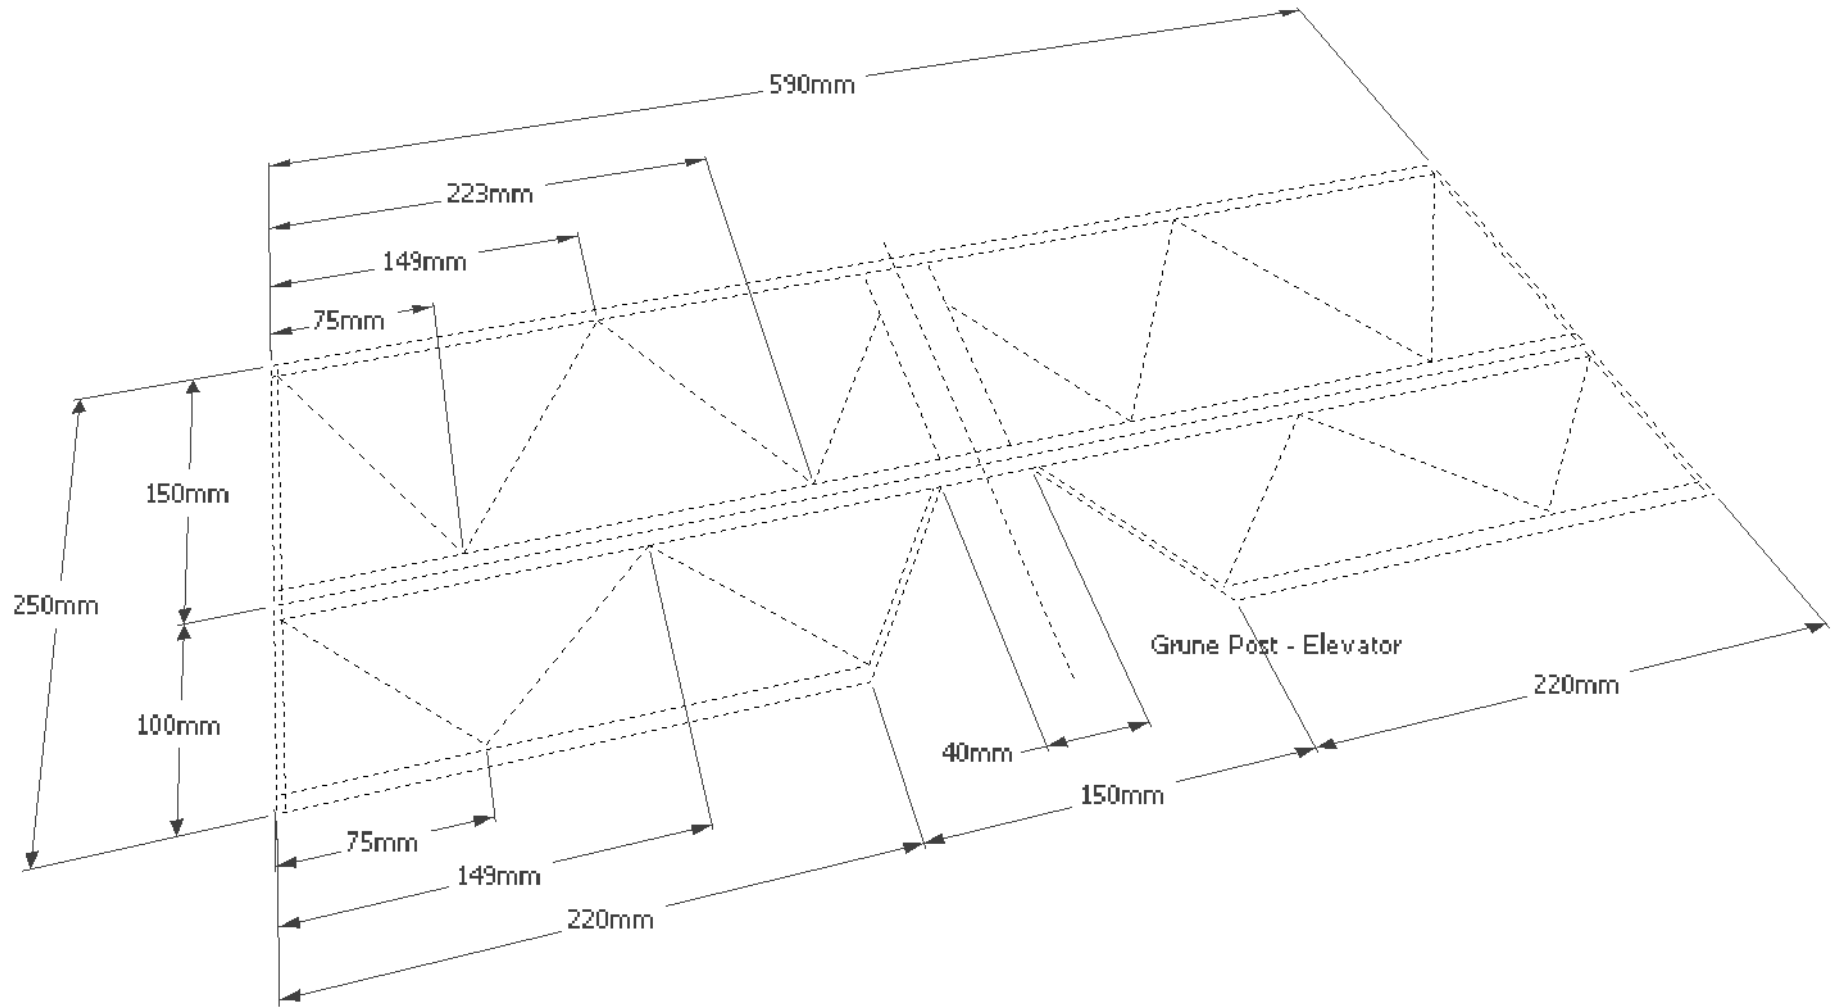

Grune Post - Elevator

Ba 8x8mm

Ba 8x8mm

645mm

Ba 8x8mm

Ba 8x8mm

Grune Post - Elevator

Ba 8x8mm

Ba 8x8mm

Light plywood 3mm

Grune Post - Elevator

Ba 8x8mm

Ba 8x8mm